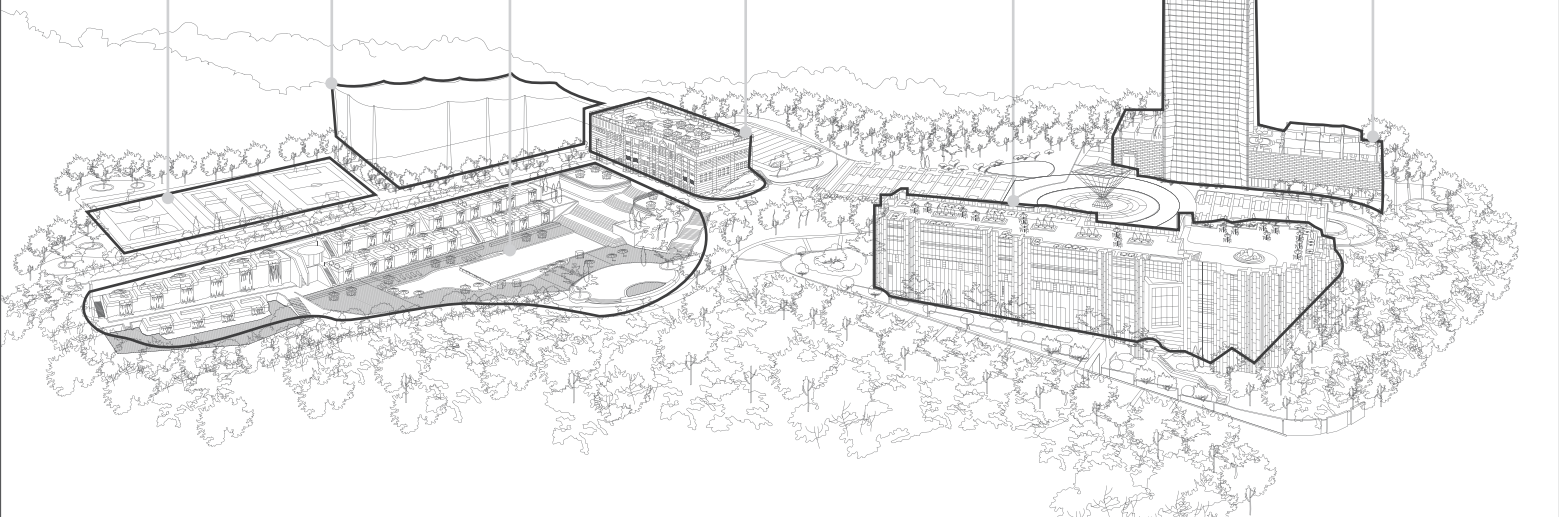

반얀트리 클럽 앤 스파 서울 안내도

• 기타 야외시설 •
테니스 코트
멀티 코트 (풋살, 농구 & 피클볼)

• 골프 레인지 •

• 오아시스 야외 수영장 •
오아시스 수영장 및
카버나 (23개)

• 더 페스타 •
페스타 바이 민구
페스타 홀
페스타 루프탑

• 더 클럽 •
멤버스 라운지
멜리 앤
몽상클레르
실내 수영장
스파 & 갤러리
포레스타
사우나
사우나 라운지
피트니스 센터
키즈클럽
클럽 멤버스 레스토랑
객실
루프탑 짐

• 더 호텔 •
프론트 데스크 (로비)
그라뎀 다이닝 라운지
크리스탈 볼룸
보드룸
신부대기실
웨딩 상담실
남산 테라스 & 셀레스테
객실
문바

· 더 호텔 ·

20 - 21F	문바
18 - 19F	프레지덴셜 스위트
14 - 17F	디럭스 풀 프리미어 풀
5 - 12F	프리미어 풀 스위트 그랜드 프리미어 풀 스위트
3F	남산 테라스 & 셀레스테
2F	보드룸 A & B
1F	프론트 데스크(로비), 크리스탈 볼룸, 신부대기실 그라넘 다이닝 라운지